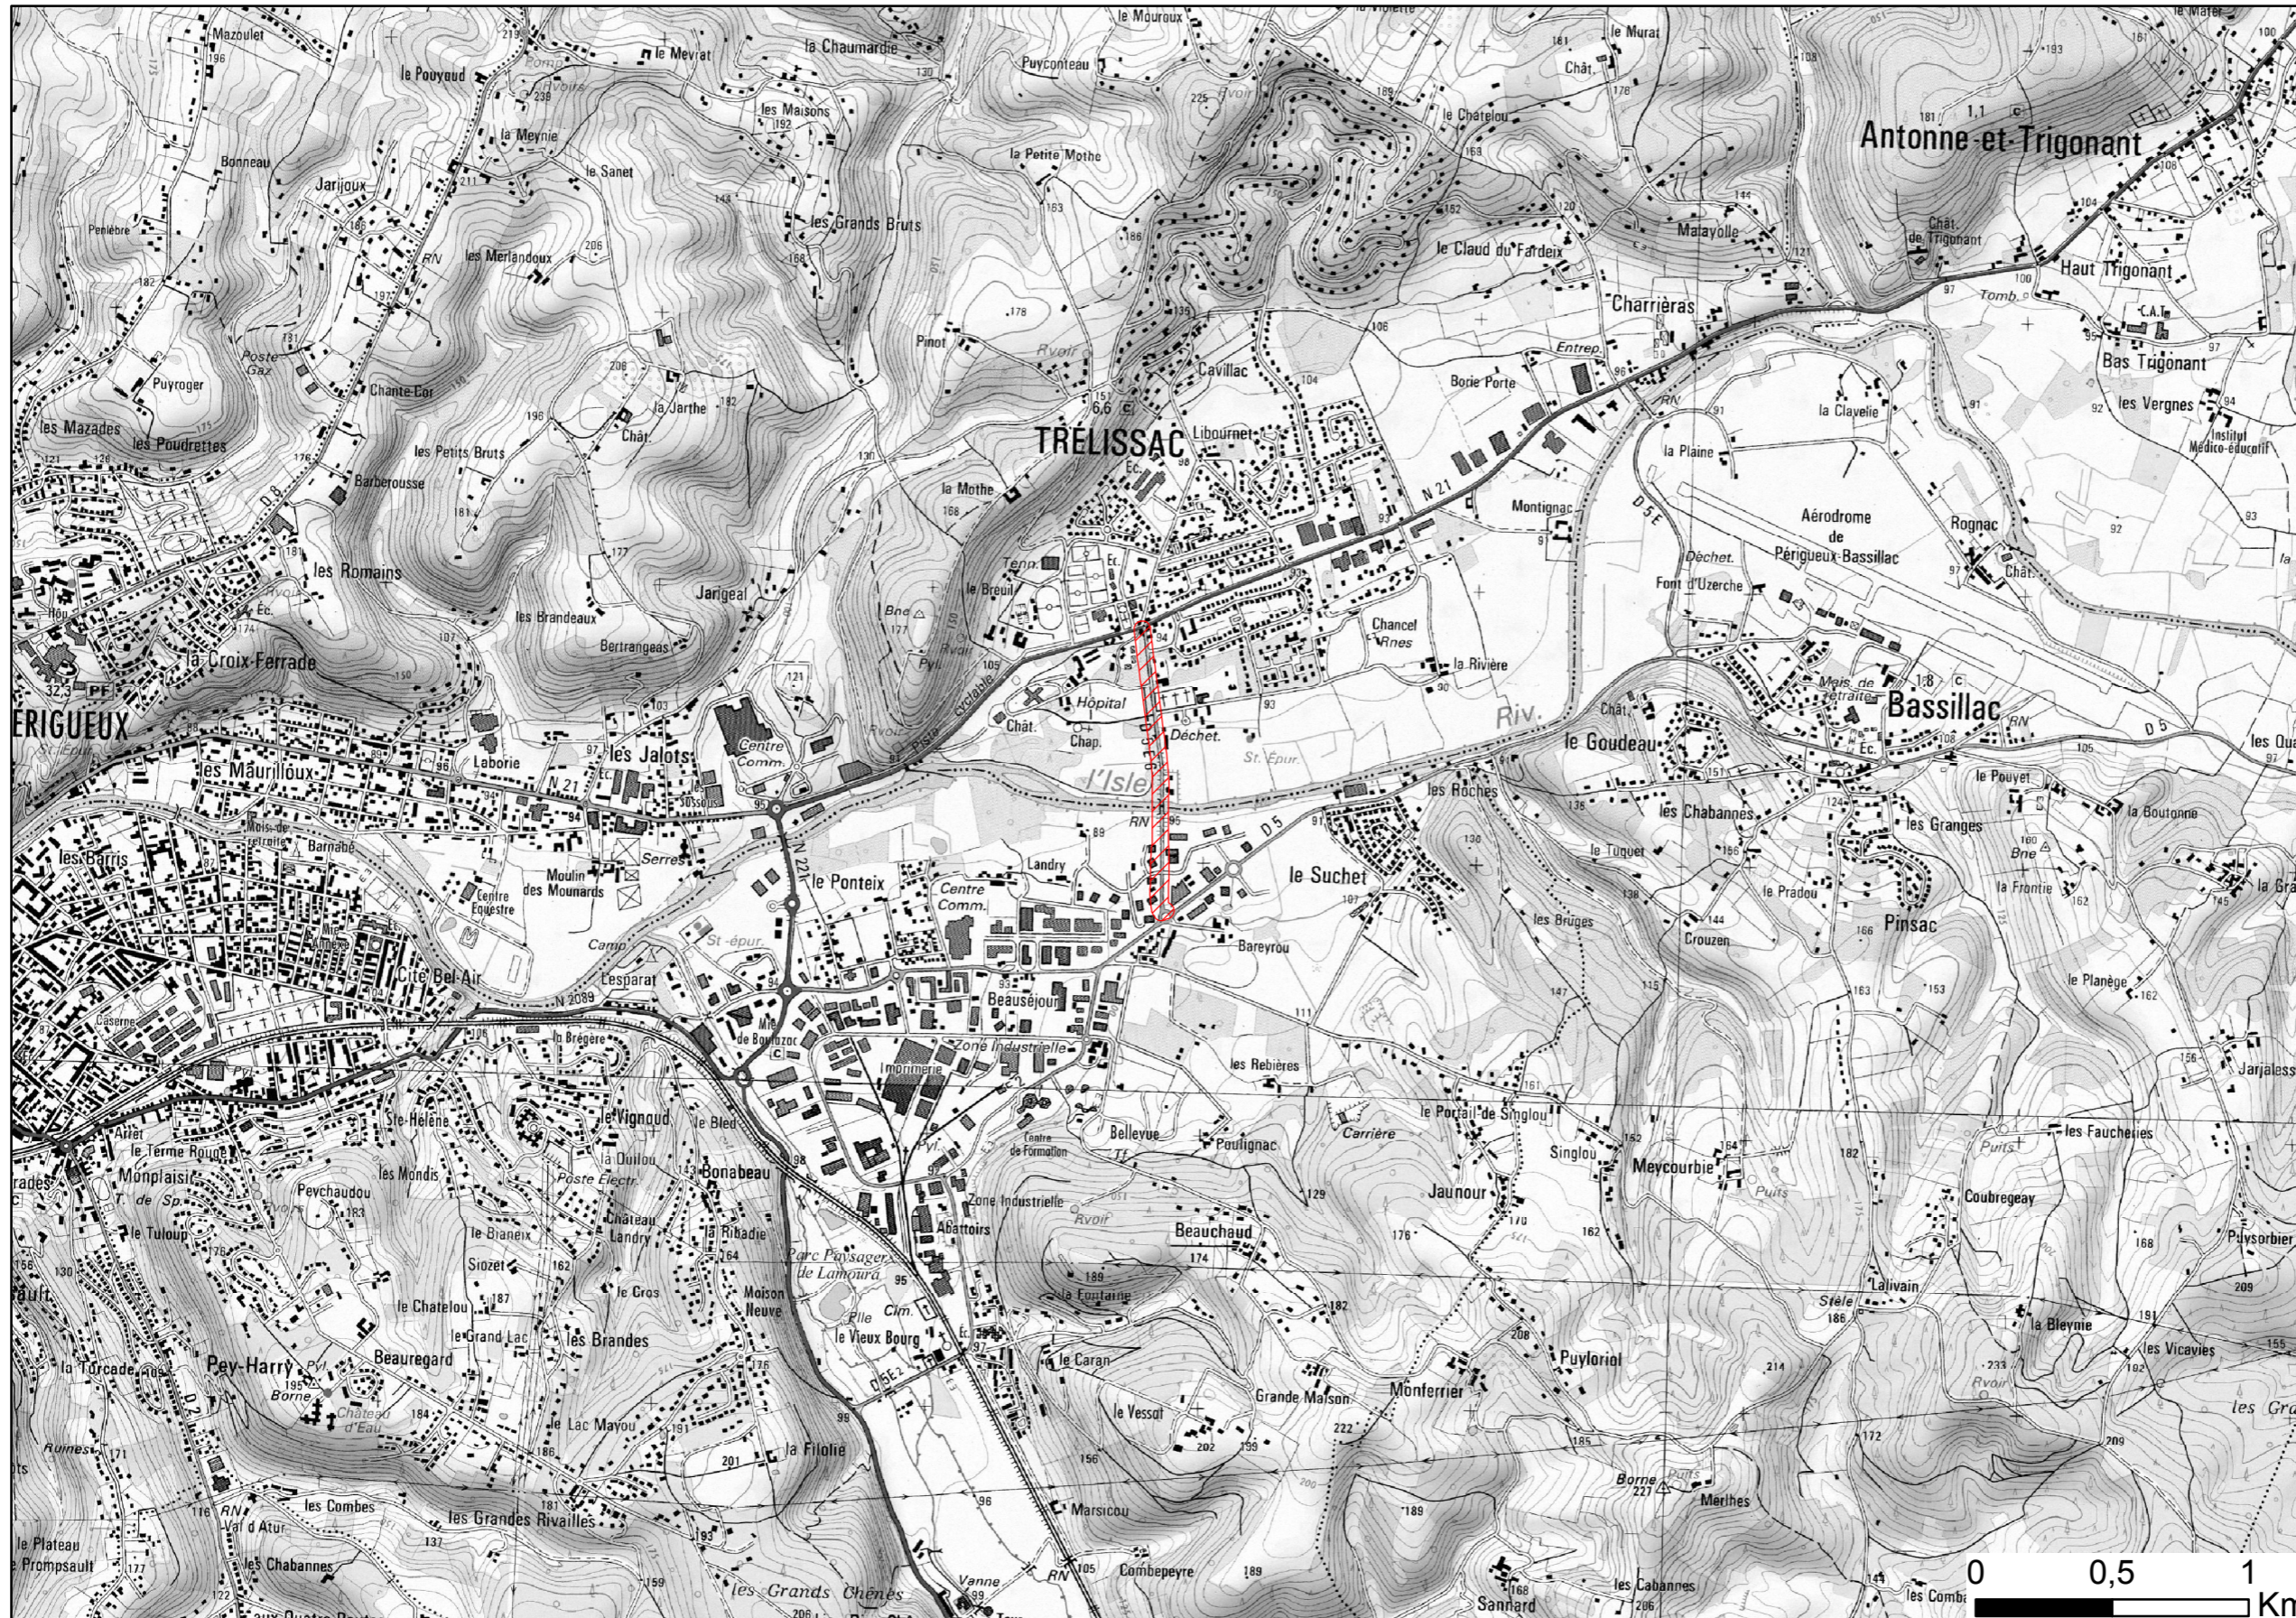

Secteurs affectés par le bruit - carte de "type b"

Département de la Dordogne (24)
FRANCE

Liberté • Égalité • Fraternité

RÉPUBLIQUE FRANÇAISE

secteurs affectés par le bruit tel que désignés par le classement sonore des infrastructures de transports terrestres pour le réseau routier départemental et communal de la Dordogne dont le trafic est supérieur à 3M véh/an.

RD 5E6

Secteurs affectés par le bruit
au sens du classement sonore

Format d'impression A3

SOLDATA
ACOUSTIC